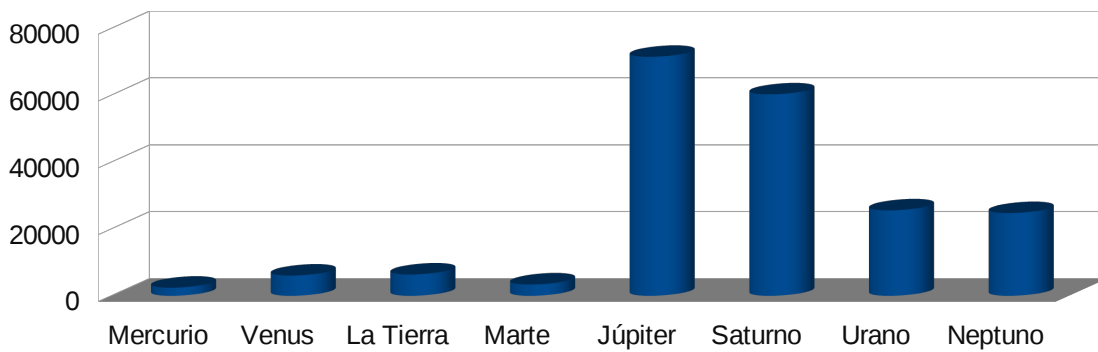

SISTEMA SOLAR

Planetas	Radio (Km)	Masa (P. Tierra)	Distancia al Sol (1000 km.)	Rotación (horas)	Órbita (días)	PESO
Mercurio	2440	0,06	57910	1046	87,97	LIGERO
Venus	6052	0,82	108200	5832	224,7	LIGERO
La Tierra	6378	1	149600	23,93	365,256	LIGERO
Marte	3397	0,11	227940	24,62	686,98	LIGERO
Júpiter	71492	318	778330	9,84	4331,94	PESADO
Saturno	60268	95	1429400	10,23	10760,44	PESADO
Urano	25559	14,6	2870990	17,9	30685,16	LIGERO
Neptuno	24746	17,2	4504300	16,11	60194,19	LIGERO

Min	2440	0,06	57910	9,84	87,97
Max	71492	318	4504300	5832	60194,19
Media	25041,5	55,84875	1265833,75	872,57875	13417,0795

RADIO

Masa

Distancia al Sol