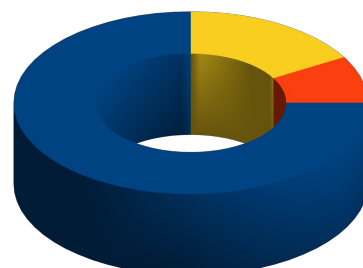

■ GANADOS ■ EMPATADOS ■ PERDIE

■ GANADOS ■ EMPATADOS ■ PERDIDOS

■ GANADOS ■ EMPATADOS ■ PERDIDOS