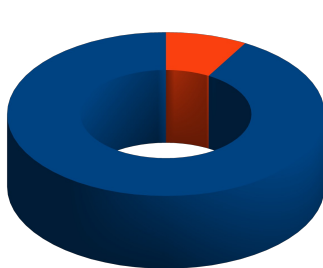

■ GANADOS ■ EMPATADOS ■ PERDIE

■ GANADOS ■ EMPATADOS ■ PERDIDOS

■ GANADOS ■ EMPATADOS ■ PERDIDOS