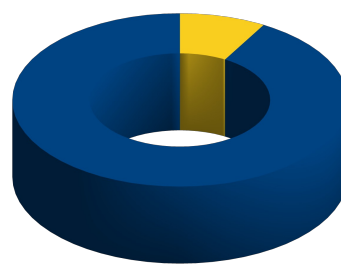

■ GANADOS ■ EMPATADOS ■ PERDIE

■ GANADOS ■ EMPATADOS ■ PERDIDOS

■ GANADOS ■ EMPATADOS ■ PERDIDOS