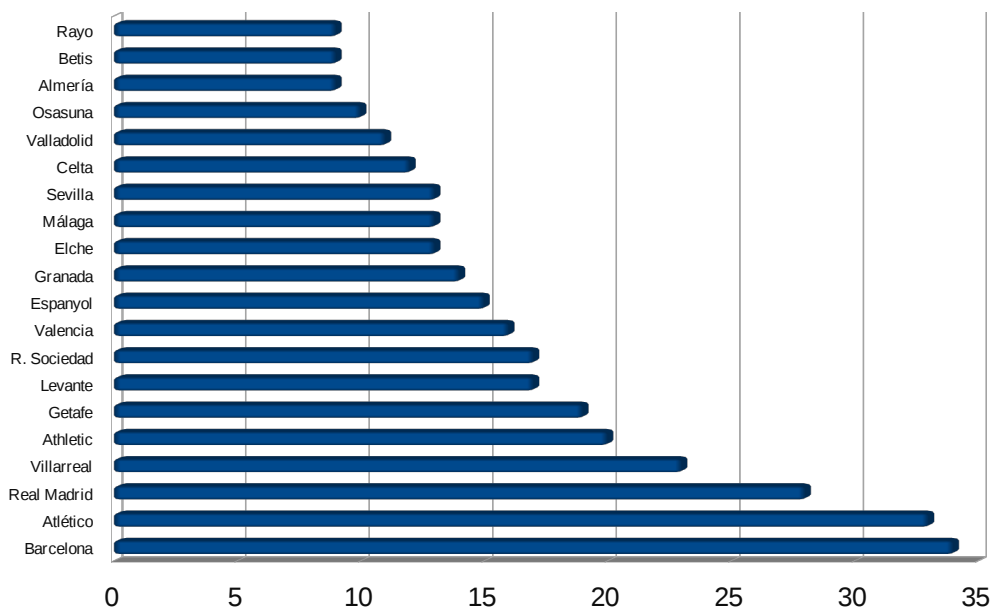

CLASIFICACIÓN

EQUIPO	JUGADOS	GANADOS	EMPATADO	PERDIDOS	PUNTOS
Barcelona	12	11	1	0	34
Atlético	12	11	0	1	33
Real Madrid	12	9	1	2	28
Villarreal	12	7	2	3	23
Athletic	12	6	2	4	20
Getafe	12	6	1	5	19
Levante	12	4	5	3	17
R. Sociedad	12	4	5	3	17
Valencia	12	5	1	6	16
Espanyol	12	4	3	5	15
Granada	12	4	2	6	14
Elche	12	3	4	5	13
Málaga	12	3	4	5	13
Sevilla	12	3	4	5	13
Celta	12	3	3	6	12
Valladolid	12	2	5	5	11
Osasuna	12	3	1	8	10
Almería	12	2	3	7	9
Betis	12	2	3	7	9
Rayo	12	3	0	9	9

CLASIFICACIÓN

BARCELONA

ATLÉTICO

REAL MADRID

■ GANADOS ■ EMPATADOS ■ PERDIE

■ GANADOS ■ EMPATADOS ■ PERDIDOS

■ GANADOS ■ EMPATADOS ■ PERDIDOS